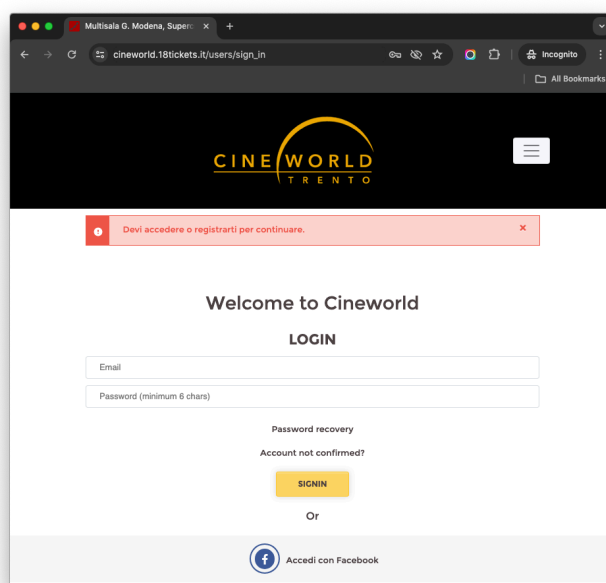

Vademecum attivazione Card Abbonamento Cinema

Hai un pass acquistato in prevendita o ricevuto come regalo, un accredito stampa / ospite?

Tutte le tessere accredito virtuali inviate **dovranno essere attivate** all'indirizzo cineworld.18tickets.it/festival/tff-2026 (serve avere un account Cineworld).

ACCOUNT CINEWORLD

Se hai già un account Cineworld ma non hai effettuato il login, inserisci le tue credenziali in questo modulo che ti apparirà dopo aver cliccato sul link sopra.

Se non hai un account Cineworld puoi crearne uno cliccando sul pulsante **“Signup”**.

Se hai già un account Cineworld e hai già effettuato l'accesso o l'hai salvato, verrai direttamente indirizzato alla pagina di attivazione.

Nota bene: in questo modulo non devono essere inseriti i dati dalla Card, ma gli accessi dell'account Cineworld.